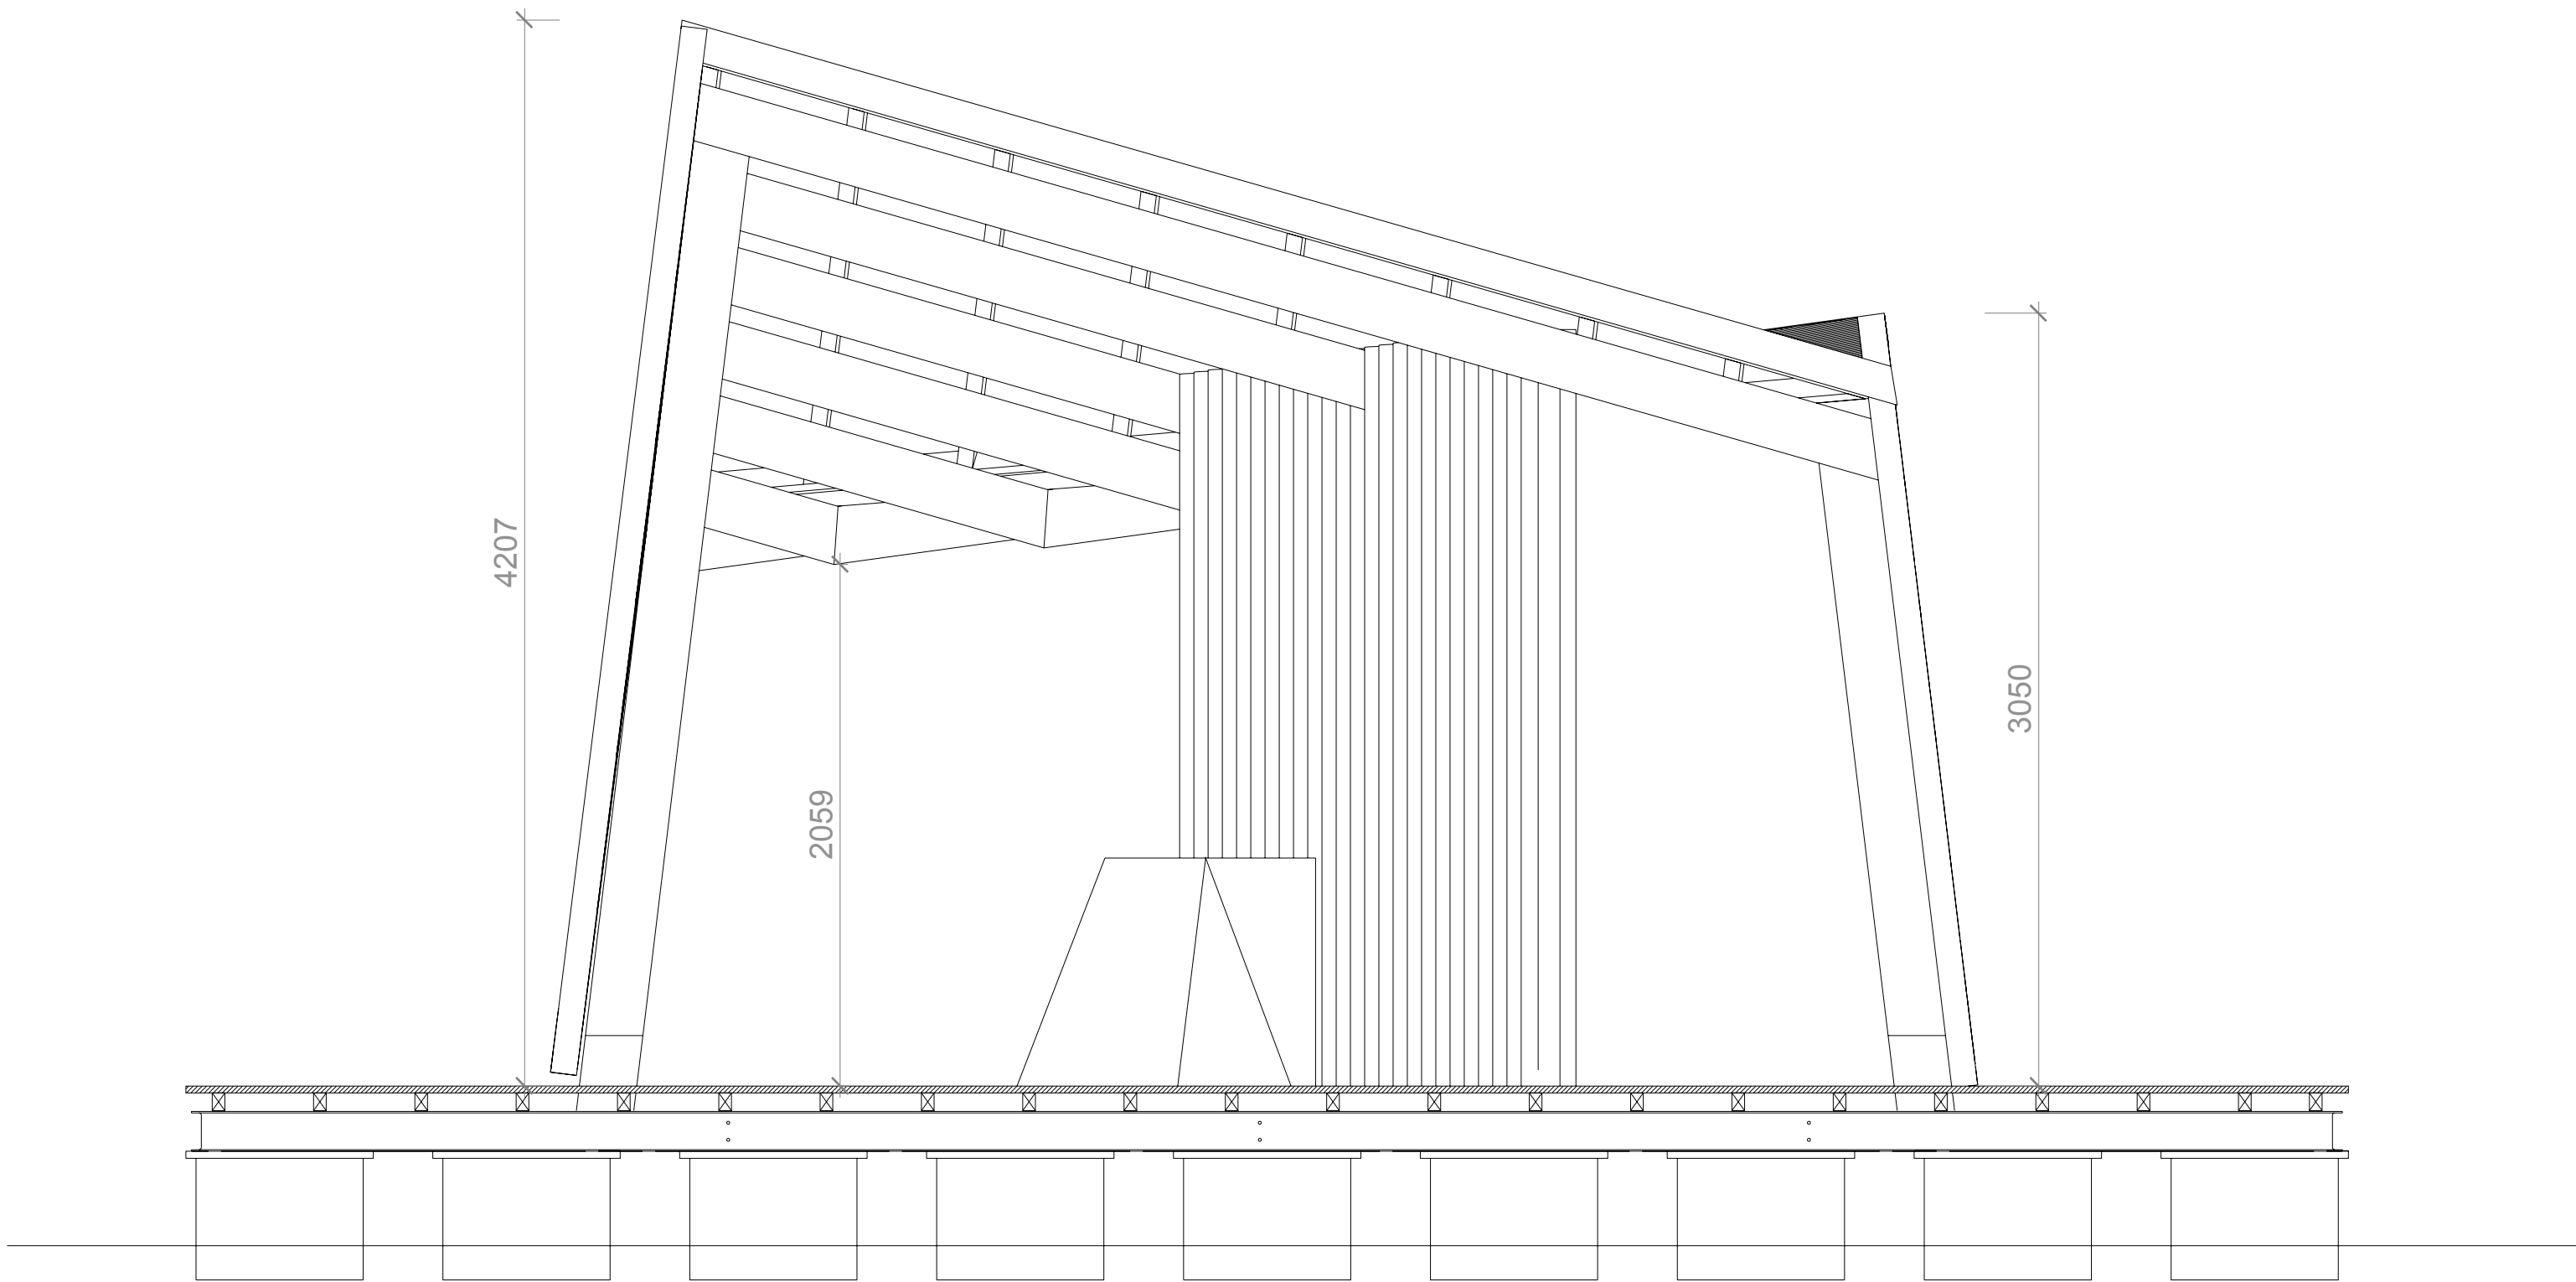

Pavillon d'accueil flottant
festival Art, villes et Paysages
 Port à fumier
 Camon

Plan coupe / Elévation Est
 Format A3
 Echelle 1/50e
 25.02.2020

Havresac SCRL
 + 32 (0) 479 27 08 82
 denis.delpire@gmail.com

ESPACE INTÉRIEUR 4965

PLATEFORME 8538

Pavillon d'accueil flottant
festival Art, villes et Paysages
 Port à fumier
 Camon

Plan coupe / Elévation Nord
 Format A3
 Echelle 1/25e
 25.02.2020

Havresac SCRL
 + 32 (0) 479 27 08 82
 denis.delpire@gmail.com

Pavillon d'accueil flottant
festival Art, villes et Paysages
 Port à fumier
 Camon

Plan de toiture
 Format A3
 Echelle 1/50e
 25.02.2020

Havresac SCRL
 + 32 (0) 479 27 08 82
 denis.delpire@gmail.com

Parking Port à Fumier