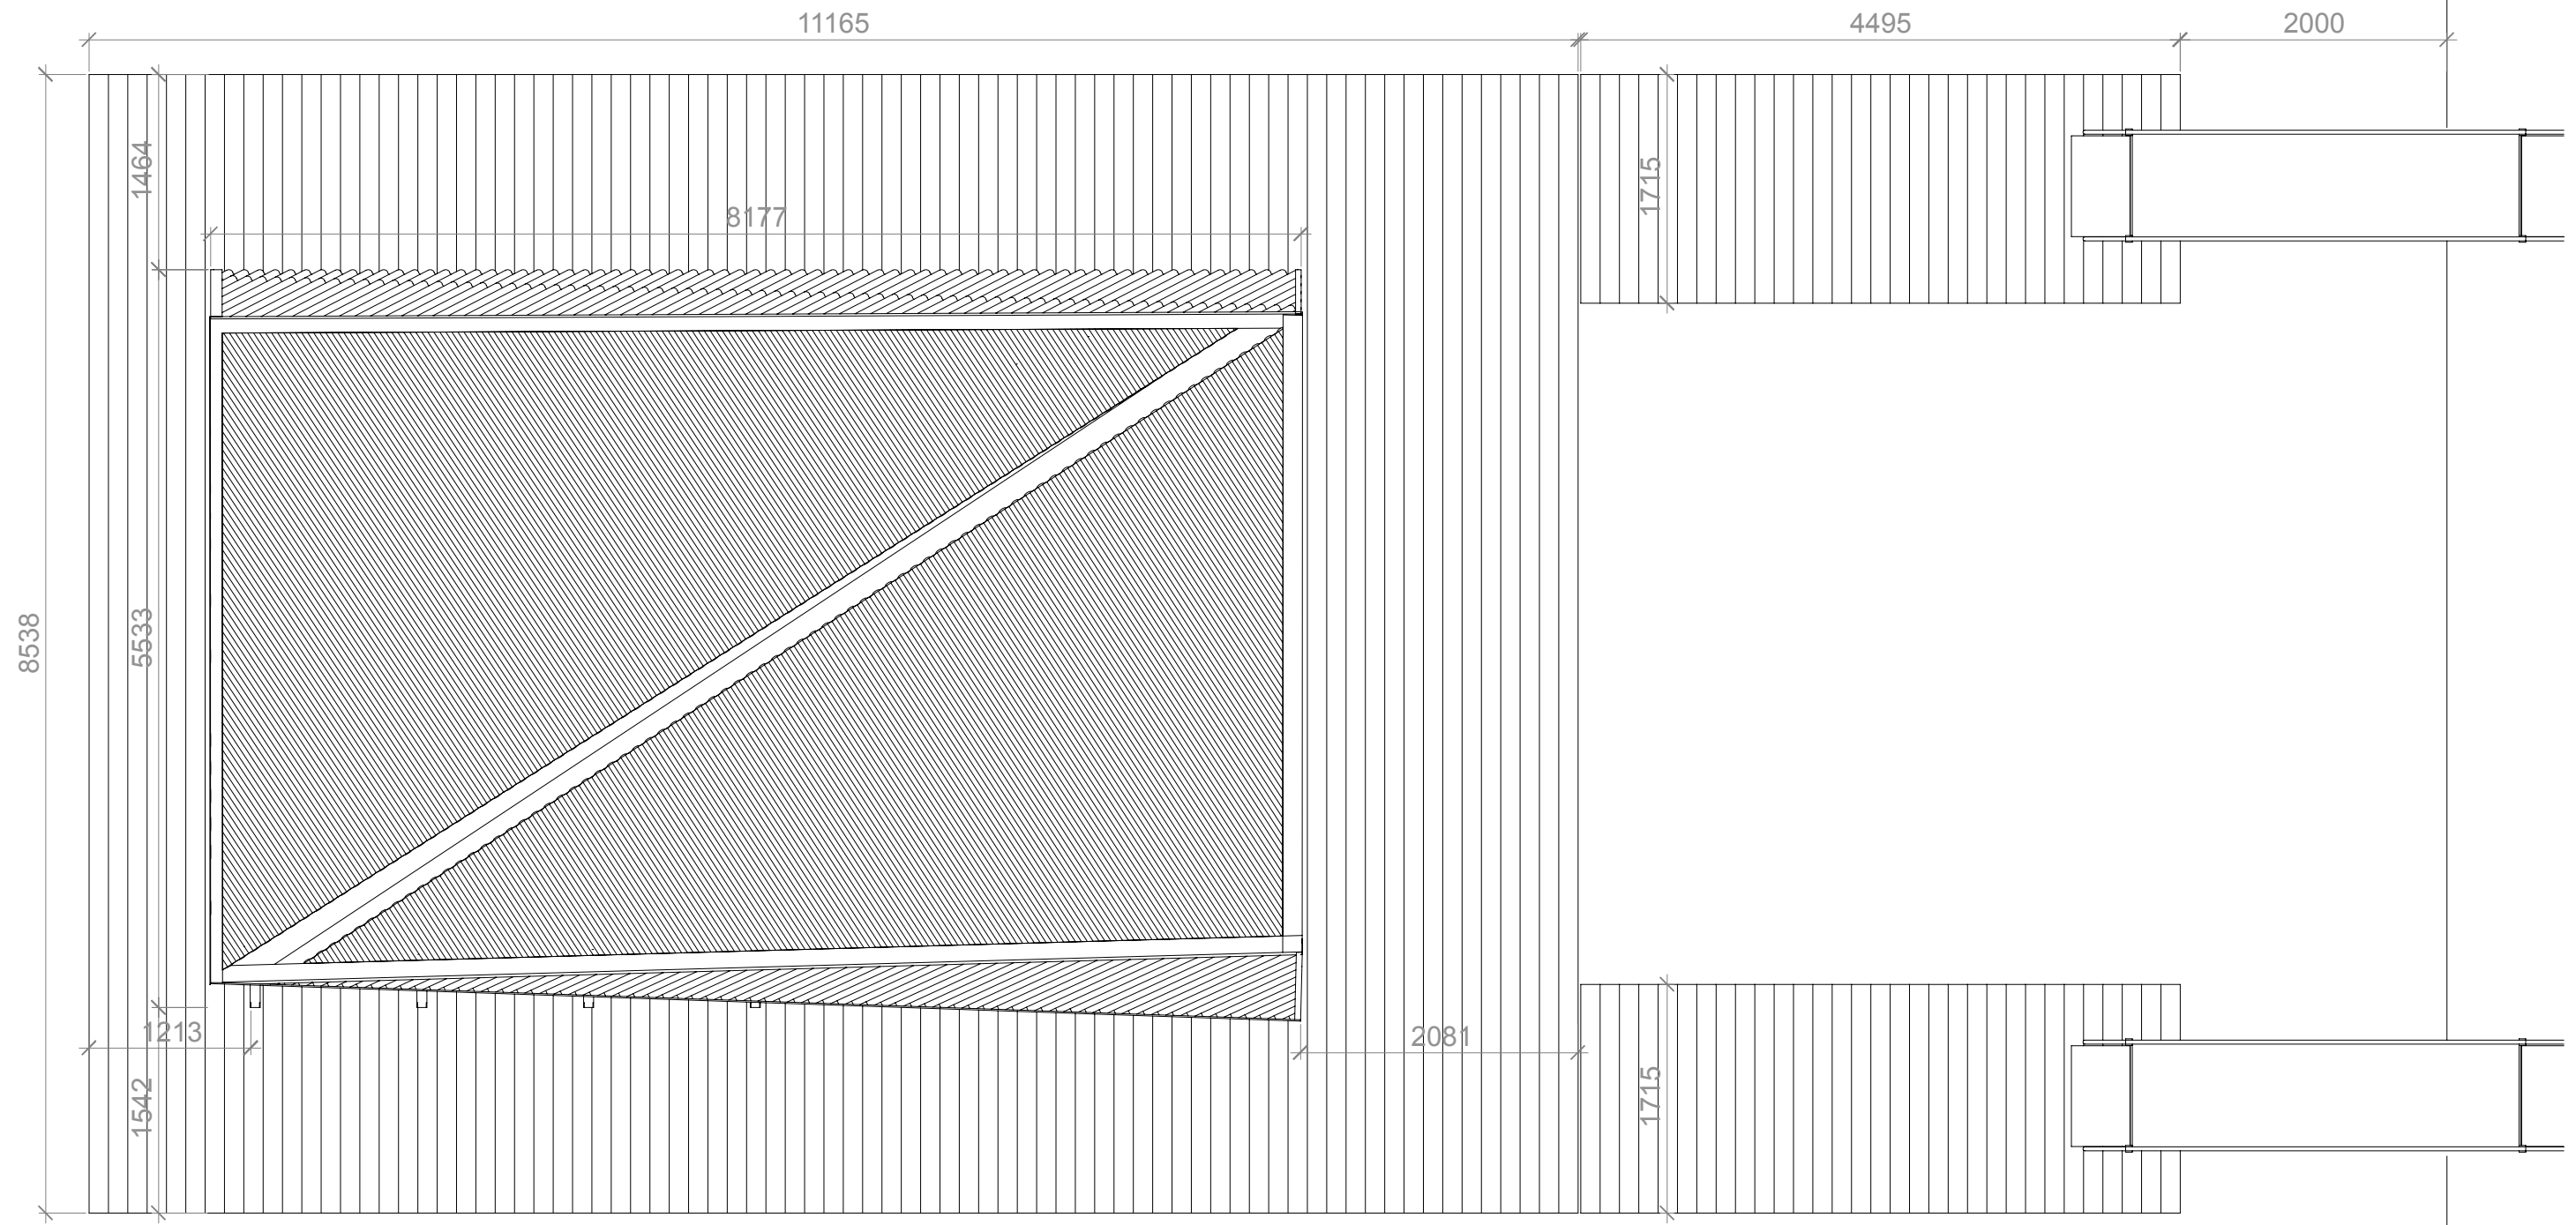

ESPACE INTÉRIEUR 4965

PLATEFORME 8538

Pavillon d'accueil flottant
festival Art, villes et Paysages
 Port à fumier
 Camon

Plan coupe / Elévation Nord
 Format A3
 Echelle 1/25e
 25.02.2020

Havresac SCRL
 + 32 (0) 479 27 08 82
 denis.delpire@gmail.com