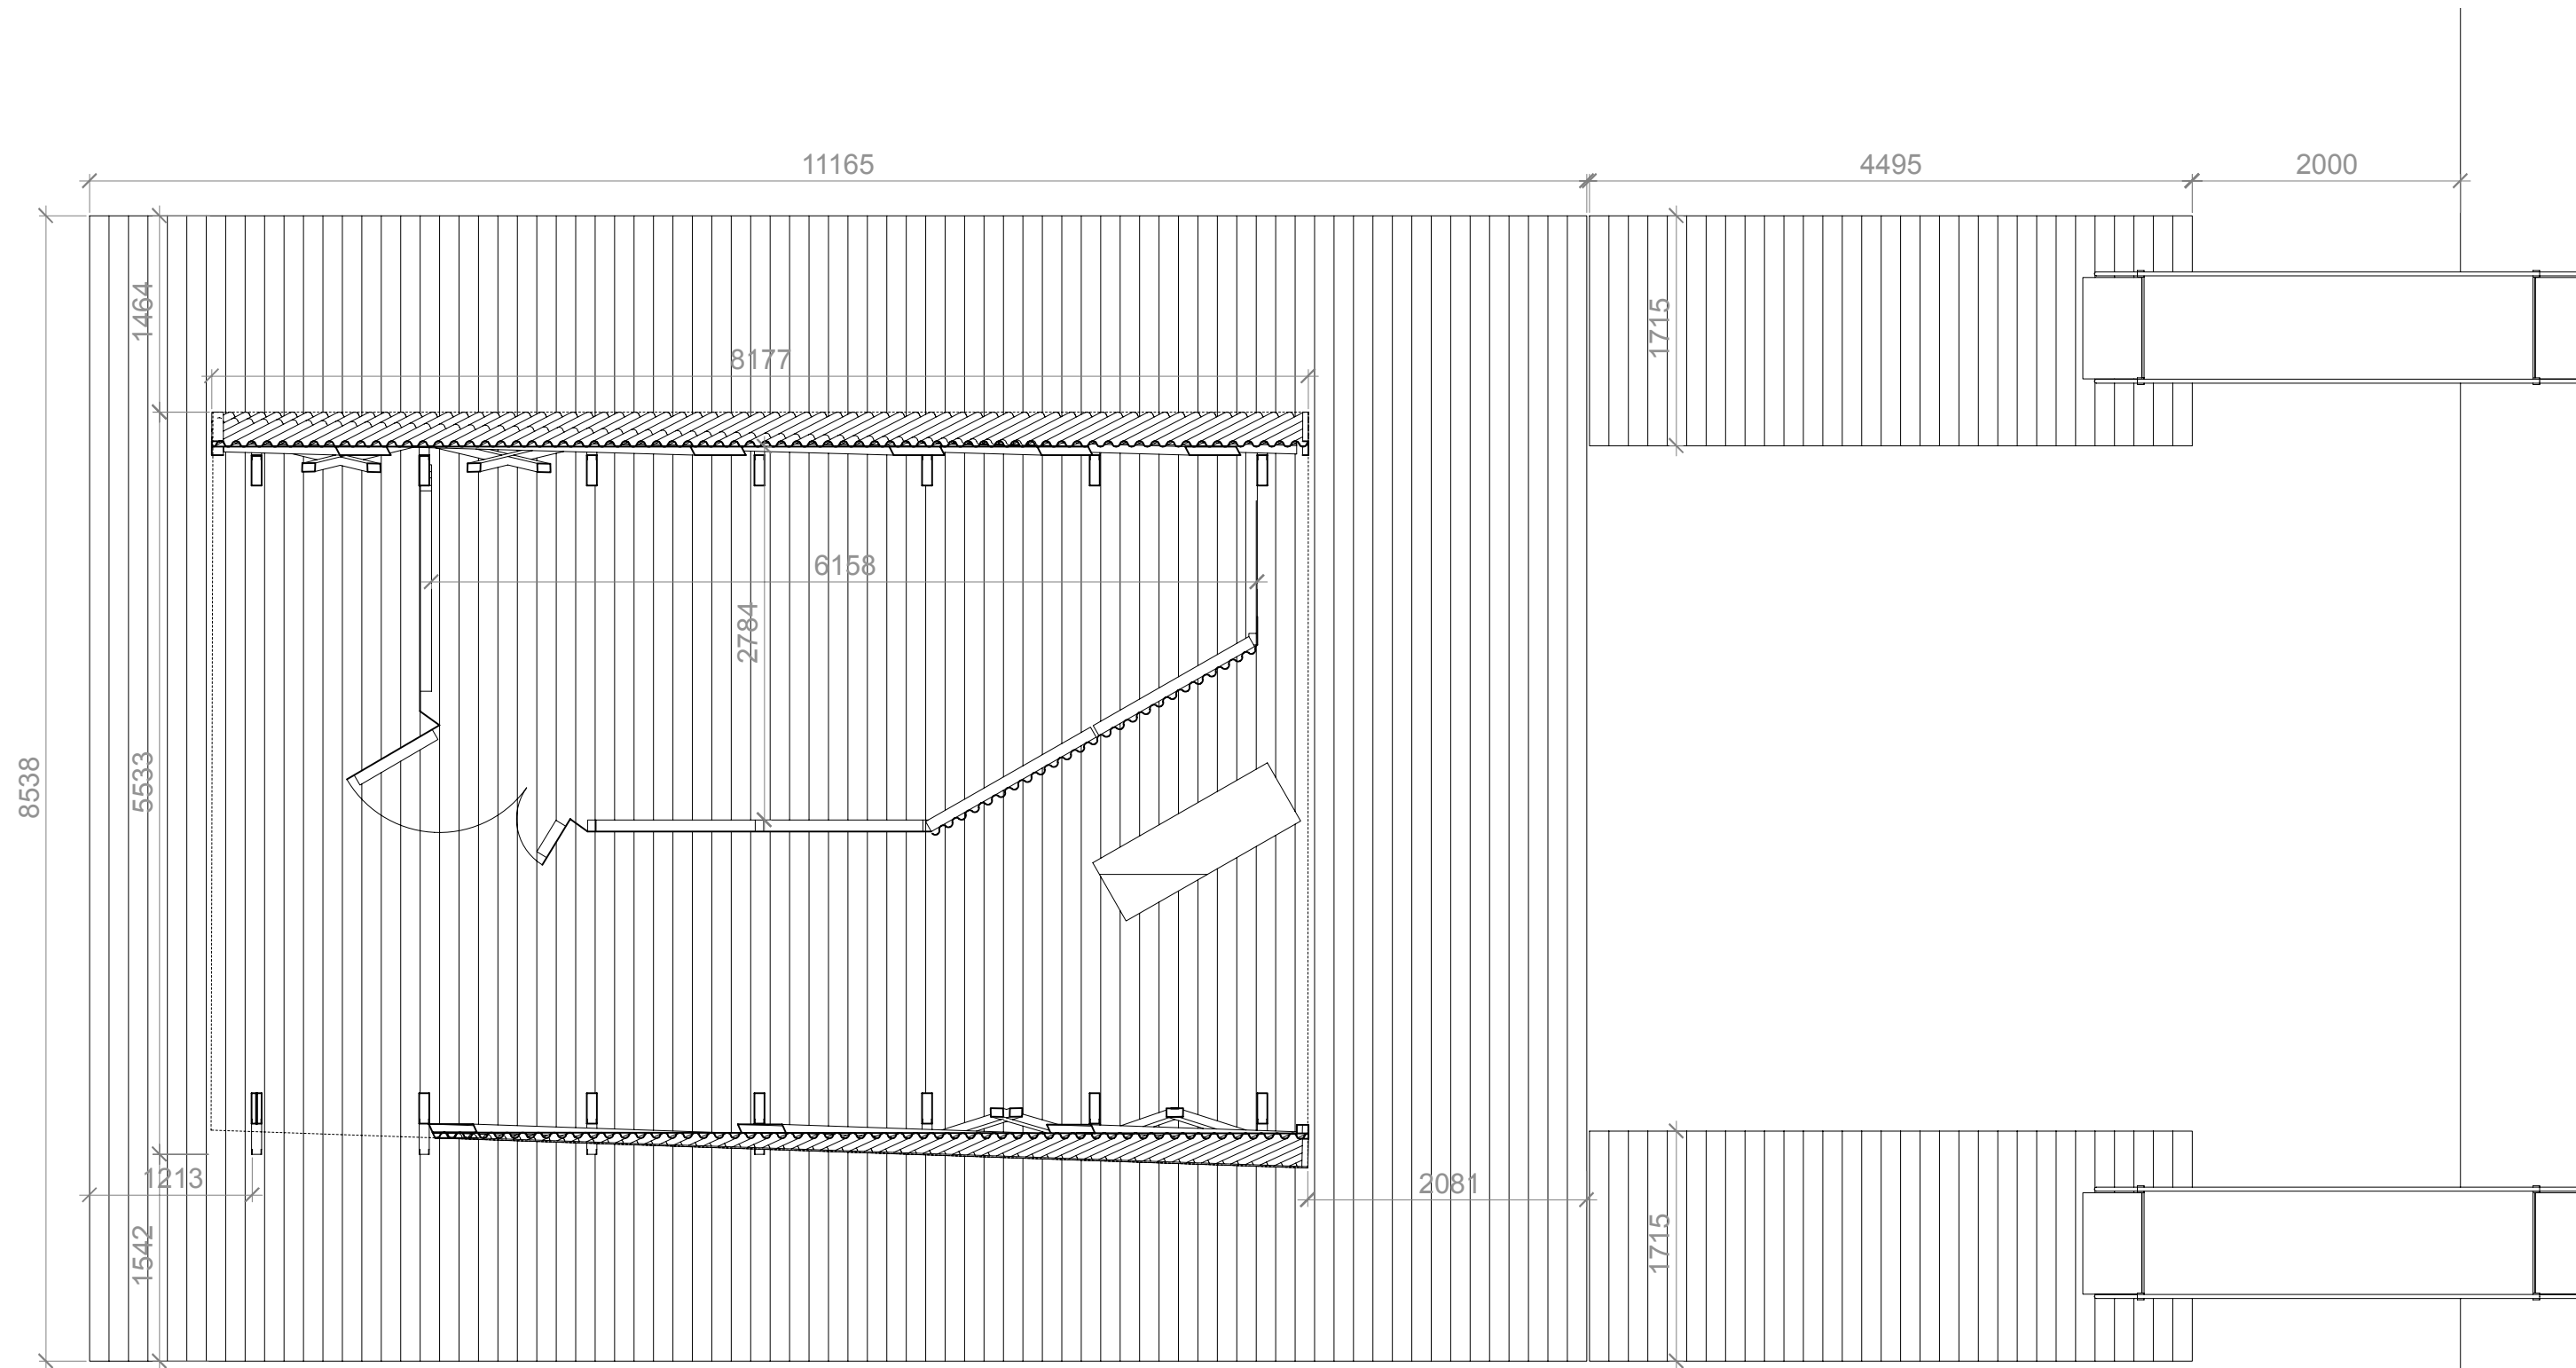

Pavillon d'accueil flottant
festival Art, villes et Paysages
Port à fumier
Camon

Plan masse
Format A3
Echelle 1/50e
25.02.2020

Havresac SCRL
+ 32 (0) 479 27 08 82
denis.delpire@gmail.com