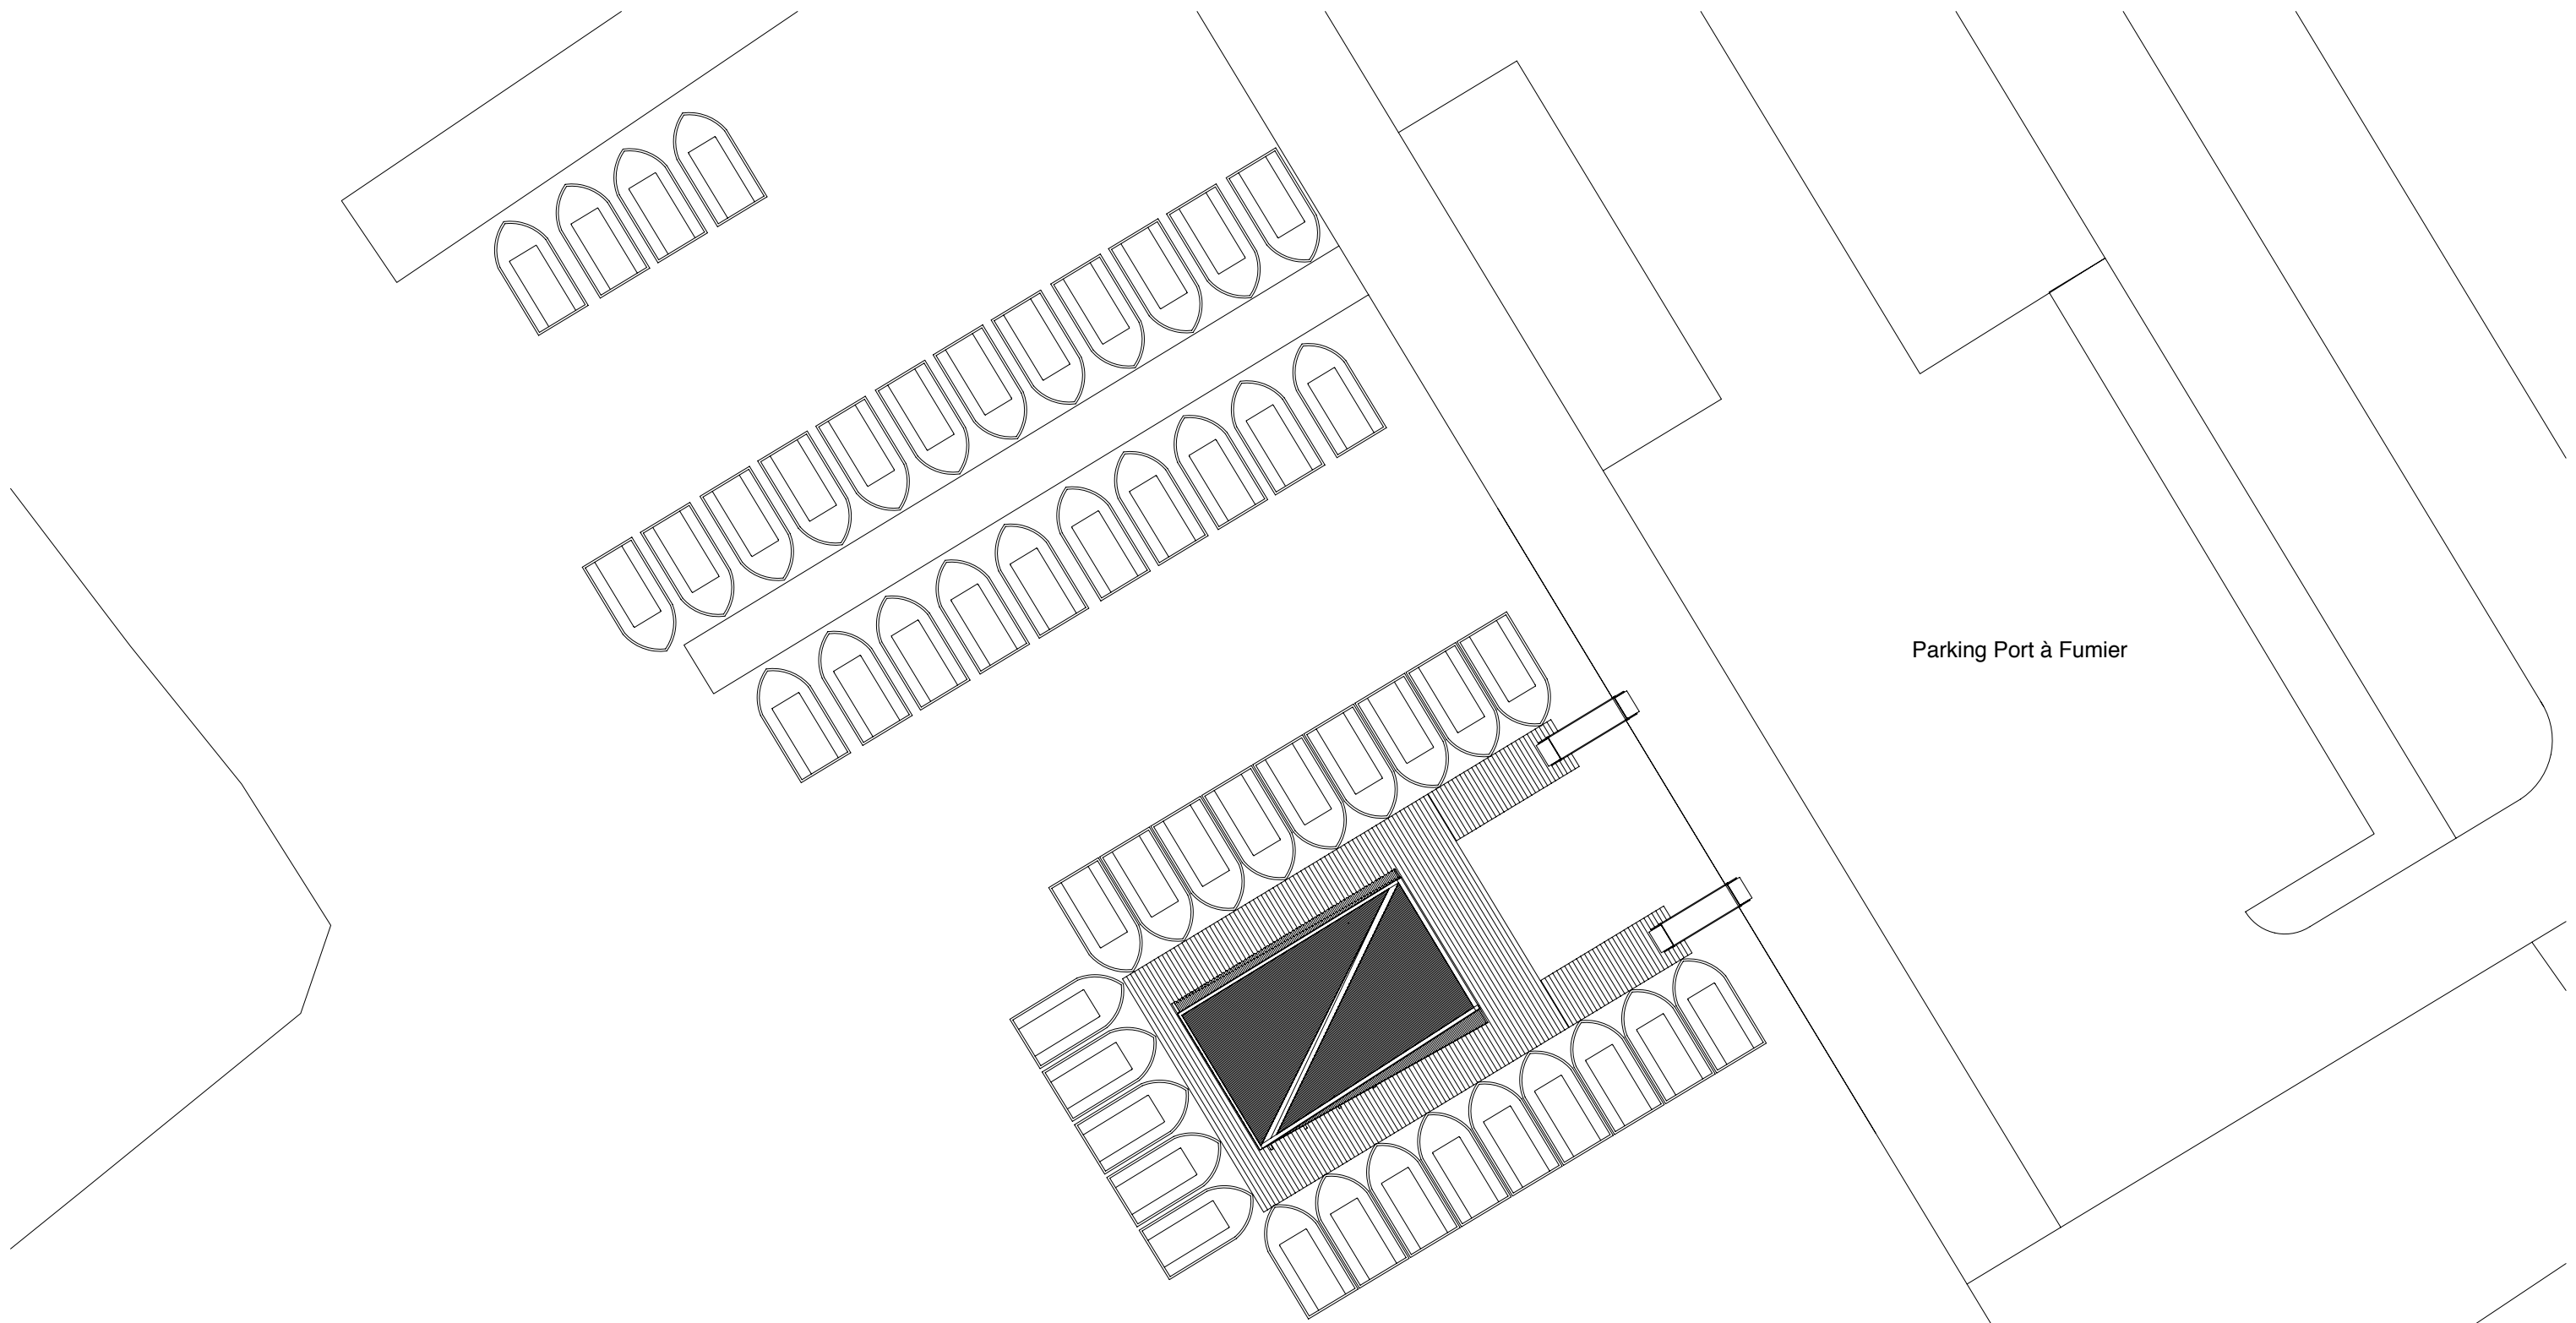

Parking Port à Fumier

**Pavillon d'accueil flottant
festival Art, villes et Paysages**
Port à fumier
Camon

Plan de situation
Format A3
Echelle 1/200e
25.02.2020

Havresac SCRL
+ 32 (0) 479 27 08 82
denis.delpire@gmail.com