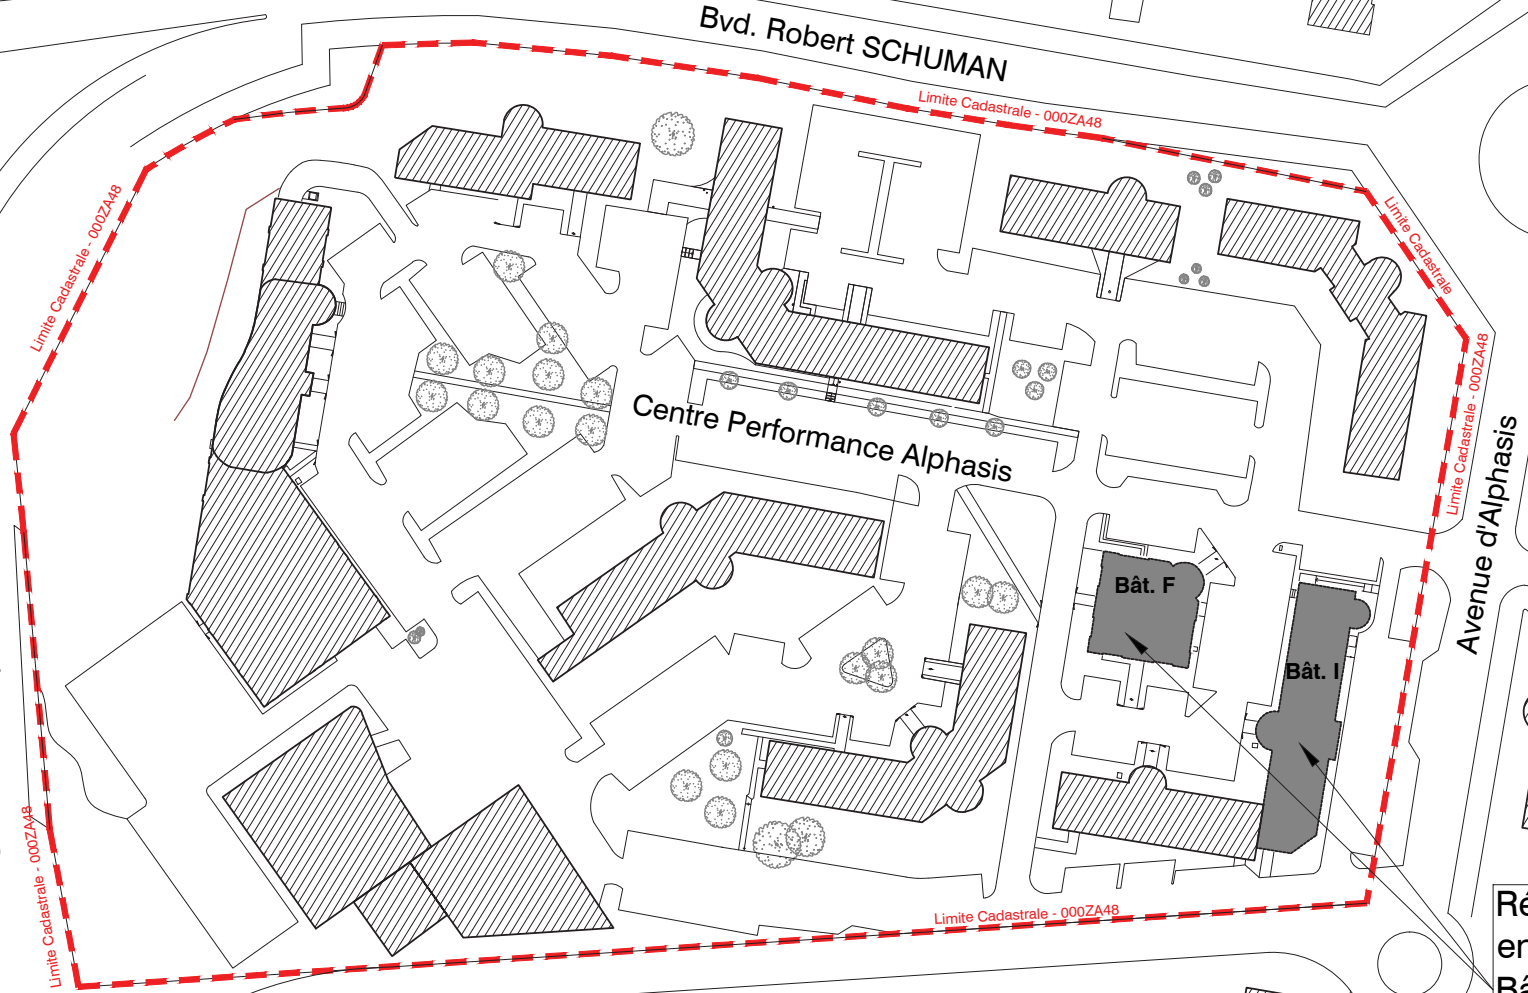

Sortie Voie Rapide D137

Limite Cadastrale - 000ZA48

Bvd. Robert SCHUMAN

Limite Cadastrale - 000ZA48

Centre Performance Alphasis

Avenue d'Alphasis

Limite Cadastrale - 000ZA48

Limite Cadastrale - 000ZA48

Limite Cadastrale - 000ZA48

Limite Cadastrale - 000ZA48

Bât. F

Bât. I

Rénovation Thermique
en Façades et Toiture
Bâtiment F et I