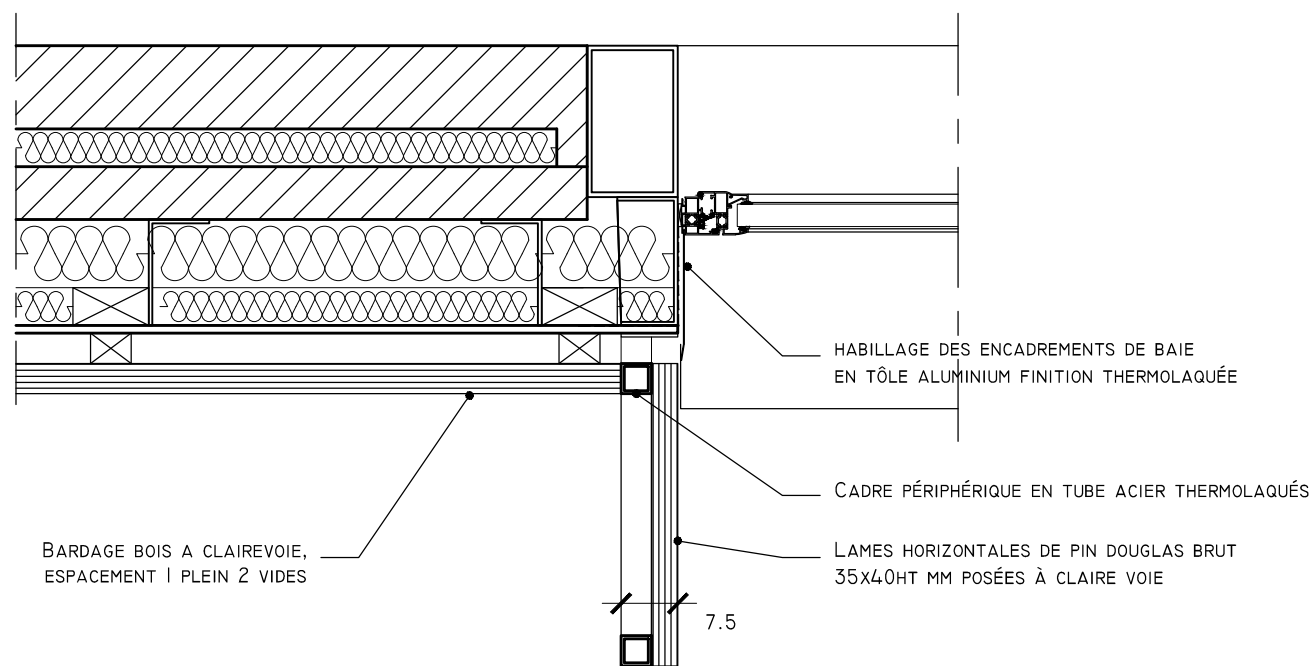

COUPE VERTICALE BRISE-SOLEIL FIXE EN LAME DE BOIS - 1/10°

COUPE VERTICALE SUR ENTRÉE D'AIR
DANS BARDAGE BOIS A CLAIREVOIE - 1/10°

COUPE HORIZONTALE BRISE-SOLEIL FIXE EN LAME DE BOIS - 1/10°