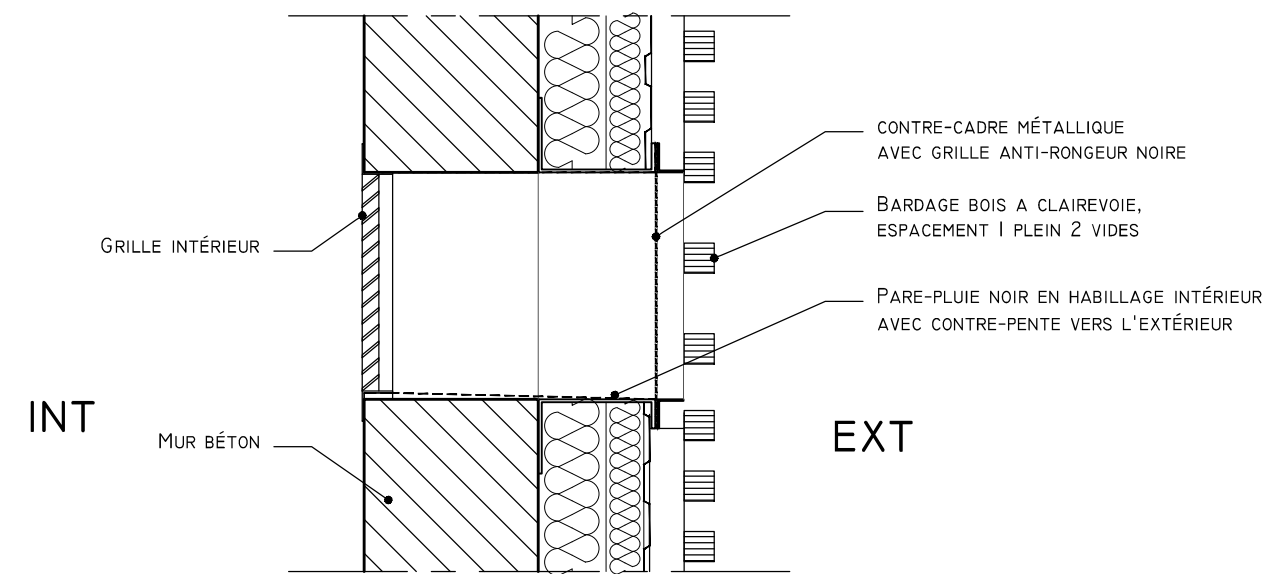

COUPE VERTICALE BRISE-SOLEIL FIXE EN LAME DE BOIS - 1/10°

COUPE VERTICALE SUR ENTRÉE D'AIR
DANS BARDAGE BOIS A CLAIREVOIE - 1/10°

COUPE HORIZONTALE BRISE-SOLEIL FIXE EN LAME DE BOIS - 1/10°