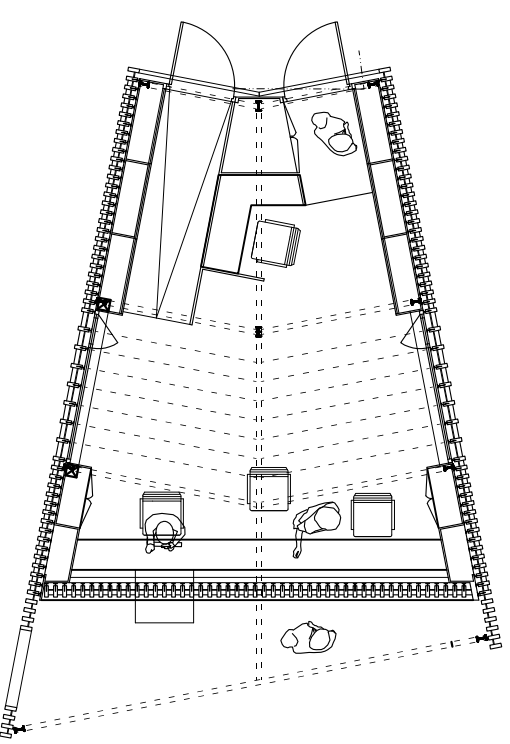

2 box créées

box existants

accueil créé

Service unique au justiciable (SAUJ) dans le tribunal de grande instance de Melun (77)

Equipe : studio ecoa (Emilie Couillault) et Anne Margairaz architectes + Affluent BET fluides

Création d'un accueil et 2 box dans la salle des pas perdus

MOA: Ministère de la Justice

Entreprise: SBA