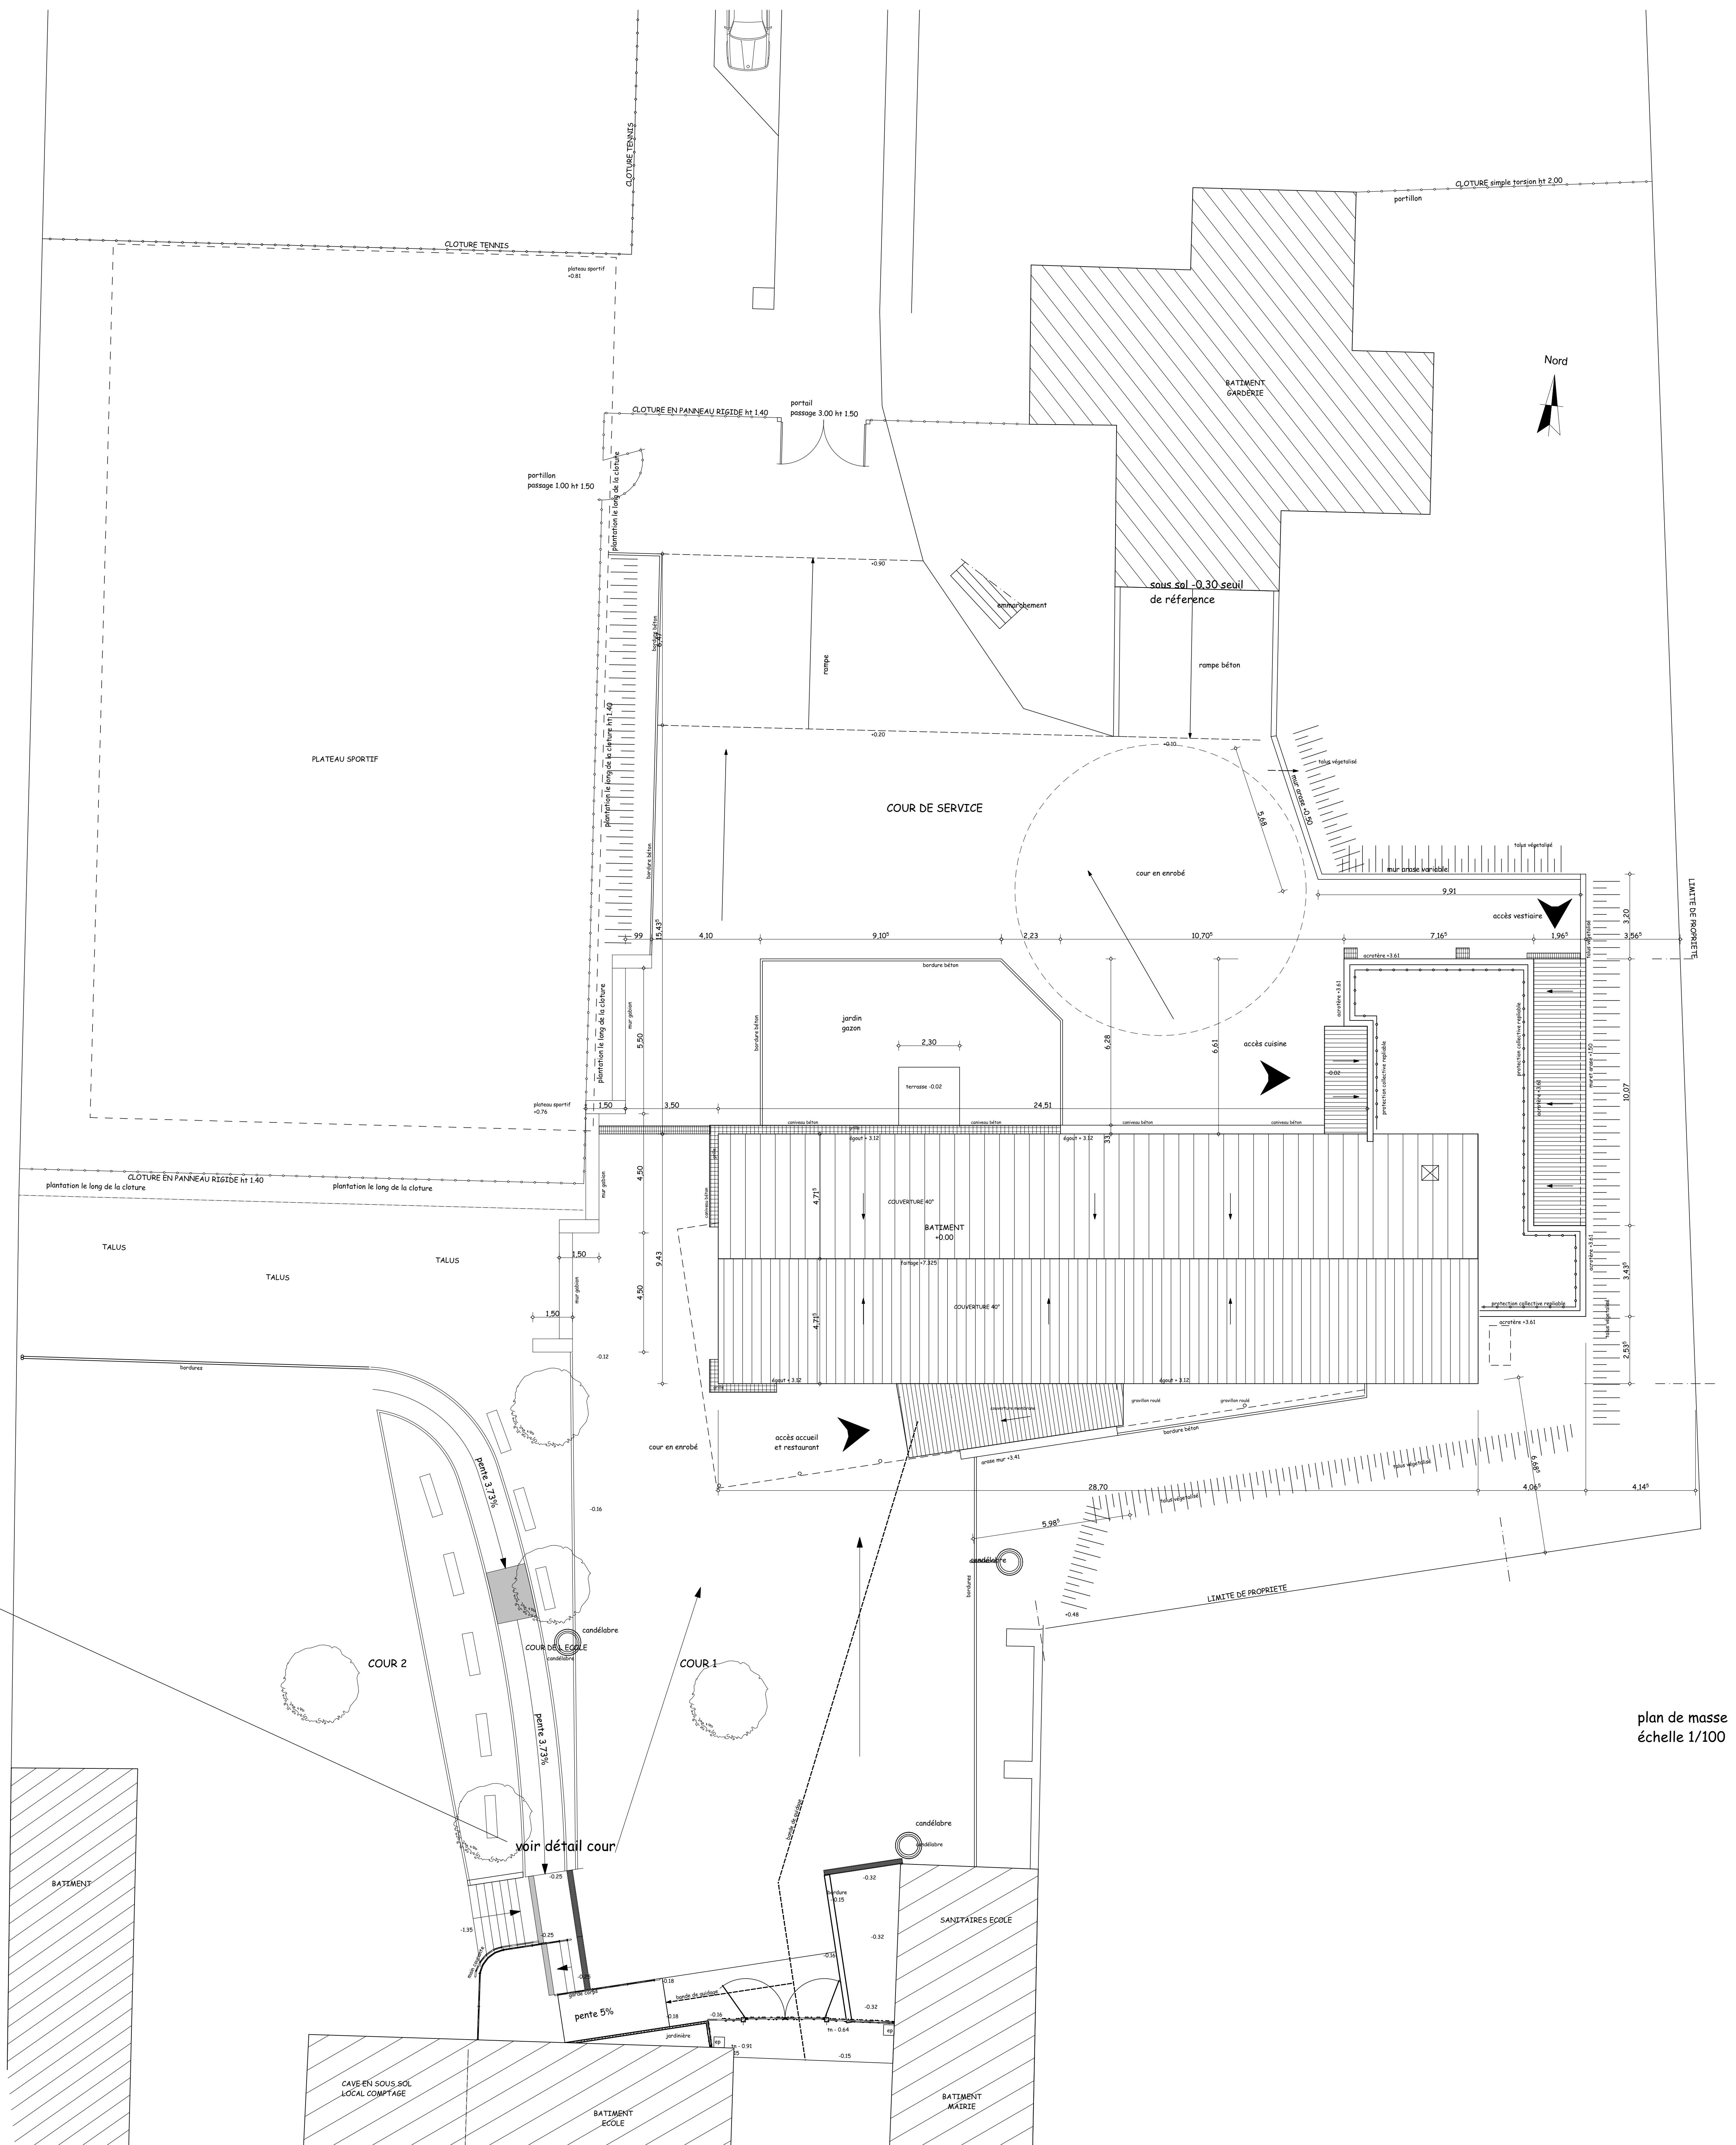

aménagement de la cour avec création de rampe pour accès au bâtiment
échelle 1/100

plan de masse
échelle 1/100

MAITRE D'OUVRAGE :			
MAIRIE DE MENETOU SALON 12 rue de la Mairie 18510 Menetou Salon			
MAITRE D'OEUVRE :	Construction d'un Accueil périscolaire d'un Restaurant scolaire Aménagements accessibilité PMR		DOE
	15 - 489	PLAN DE MASSE	01
MODIFICATIONS :		ECHELLE :	1/100
		DATE :	AOUT 2017
 Jacky RIOLET architecte DPLG PARC COMPTRE 8 rue Jean Ferry 18500 MENETOU SALON Tél : 02 48 24 42 30 Fax : 02 48 24 12 27 Email : j.riolet@praxismenetou.fr			